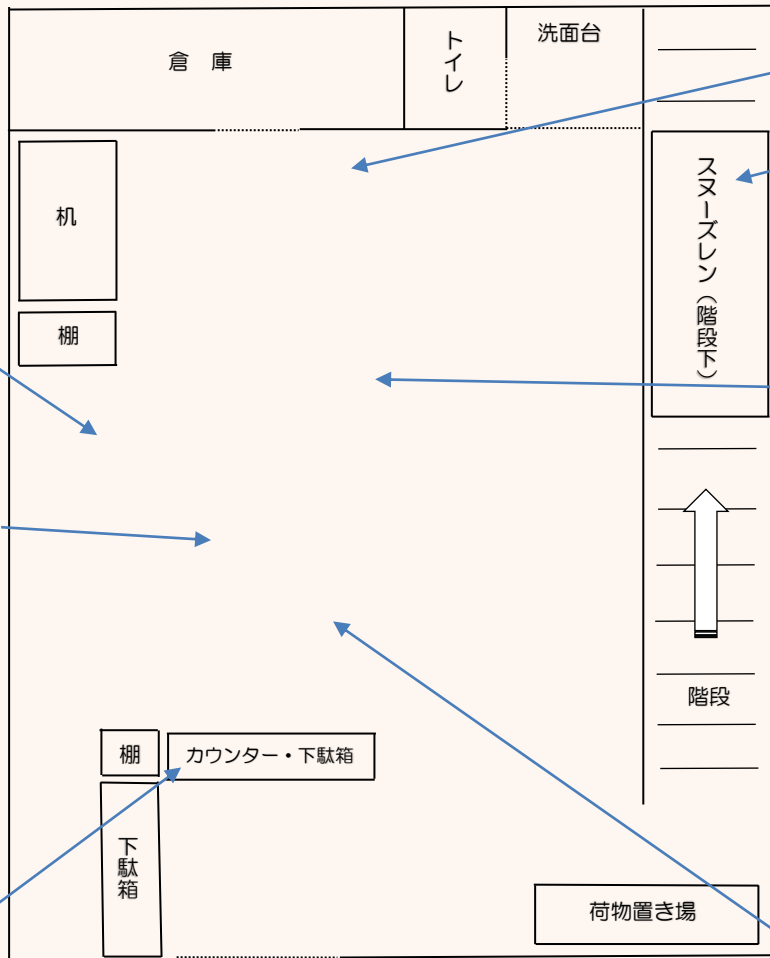

ひまわり通信 第83号

雨に映える紫陽花の時期となりました。憂鬱な時でも視点を変えると別の楽しみ方を感じられますね。今回もたっぷり4ページでお届けします。

発行日 H29. 5. 31
NPO法人 みのり福祉会
児童デイサービス ひまわり

ひまわり写真館

ひまわりでは室内の模様替えを行いました。普段あまり室内の様子をお伝え出来ていませんでしたので、今回は改めて見取り図を使ってご紹介致します。

<2階>

＜スヌーズレン＞
1人になってクールダウンが必要な時等に利用できます。1階にも設置してあります。

テレビの前で仲良し三人組。トム&ジェリーは人気です。
(DVDのみでテレビは見られません)

なぜかベランダに布団を敷いてくつろぐ2人。またフィギュアを並べて鑑賞したりと用途は自由です。縄跳び、滑り台、バランスボールを使って遊んだり、太鼓で大演奏する事もあります。
床には人工芝、周囲にはネットを巻いて安全対策を行なっています。

道路側の壁には大きな窓がはめ込んであり解放的です。

<1階>

<スヌーズレン>
2階と同様にカーテンで仕切って空間を確保しています。