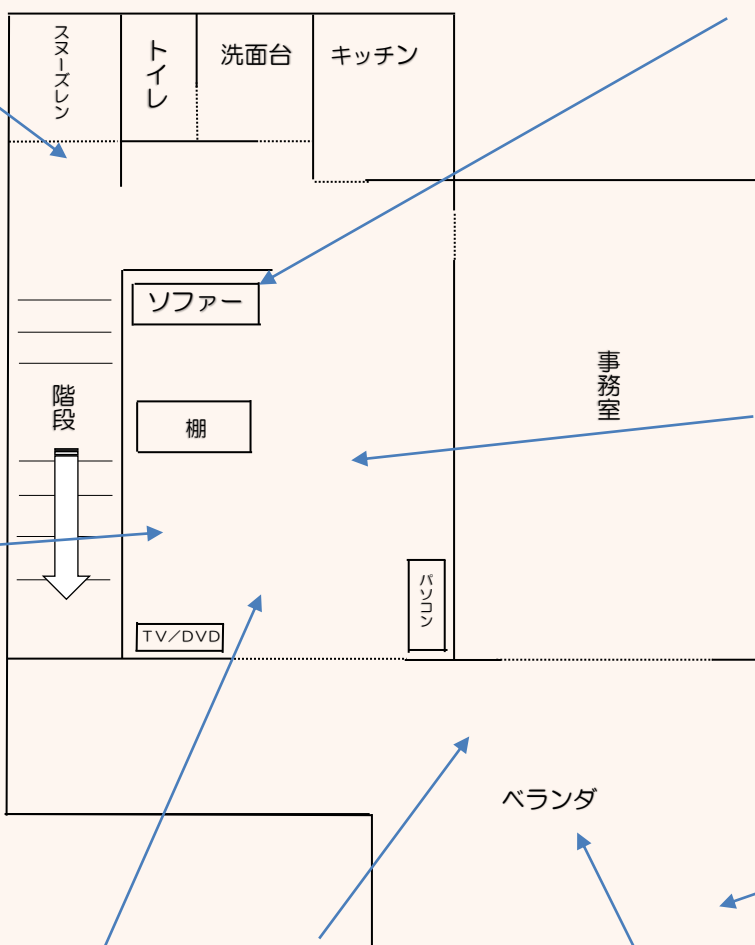

ひまわり通信 第83号

雨に映える紫陽花の時期となりました。憂鬱な時でも視点を変えると別の楽しみ方を感じられますね。今回もたっぷり4ページでお届けします。

発行日 H29. 5. 31
NPO法人 みのり福祉会
児童デイサービス ひまわり

ひまわり写真館

ひまわりでは室内の模様替えを行いました。普段あまり室内の様子をお伝え出来ていませんでしたので、今回は改めて見取り図を使ってご紹介致します。

<2階>

＜スヌーズレン＞
1人になってクールダウンが必要な時等に利用できます。1階にも設置してあります。

テレビの前で仲良し三人組。トム&ジェリーは人気です。
(DVDのみでテレビは見られません)

なぜかベランダに布団を敷いてくつろぐ2人。またフィギュアを並べて鑑賞したりと用途は自由です。縄跳び、滑り台、バランスボールを使って遊んだり、太鼓で大演奏する事もあります。
床には人工芝、周囲にはネットを巻いて安全対策を行なっています。

道路側の壁には大きな窓がはめ込んであり解放的です。

<1階>

<スヌーズレン>
2階と同様にカーテンで仕切って空間を確保しています。